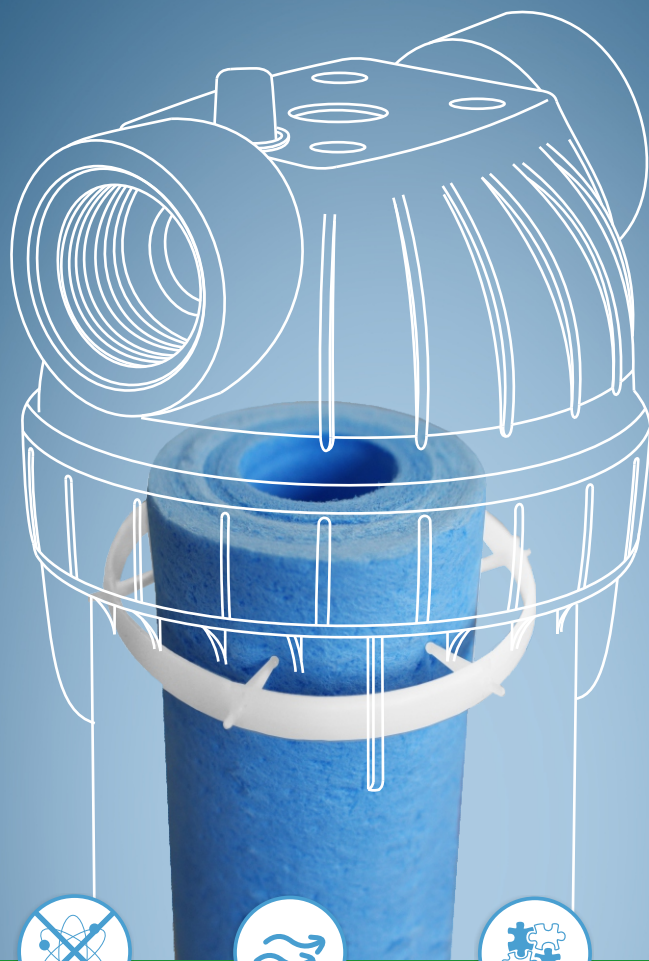

USTM

Technologia
pracuje dla Ciebie

PIERŚCIEŃ CENTRUJĄCY

NEW

- centruje wkład
- ułatwia montaż wkładu
- jest wielokrotnego użytku
- nie zmniejsza przepływu wody
- łatwy i szybki w użyciu
- neutralny dla wody
- odporny na bakterie w wodzie
- można stosować do wody studziennej

prosty montaż

neutralny dla wody

swobodny przepływ wody

kompatybilny z większością wkładów na rynku